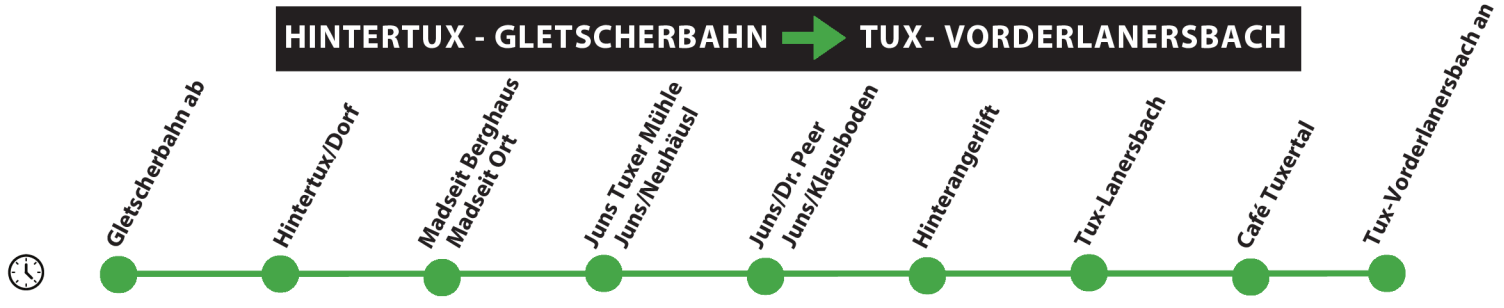

TUXER SPORTBUS

50
Jahre
TUXER SPORTBUS

gültig von 27.04.2025 - 04.05.2025 · kostenlos mit Tux-Finkenberg Ticket
valid from 27.04. - 04.05.2025 · free of charge with the Tux-Finkenberg Ticket

TUX - VORDERLANERSBACH → HINTERTUX - GLETSCHERBAHN

8:	00 20 40	02 22 42	03 23 43	05 25 45	07 27 47	09 29 49	11 31 51	14 34 54	16 36 56
9:	00 20 40	02 22 42	03 23 43	05 25 45	07 27 47	09 29 49	11 31 51	14 34 54	16 36 56
10:	00 20 40	02 22 42	03 23 43	05 25 45	07 27 47	09 29 49	11 31 51	14 34 54	16 36 56
11:	00 30	02 32	03 33	05 35	07 37	09 39	11 41	14 44	16 46
12:	30	32	33	35	37	39	41	44	46
13:	30	32	33	35	37	39	41	44	46
14:	20 40	22 42	23 43	25 45	27 47	29 49	31 51	34 54	36 56
15:	00 20 40	02 22 42	03 23 43	05 25 45	07 27 47	09 29 49	11 31 51	14 34 54	16 36 56
16:	00 20 40	02 22 42	03 23 43	05 25 45	07 27 47	09 29 49	11 31 51	14 34 54	16 36 56
17:	00	02	03	05	07	09	11	14	16

HINTERTUX - GLETSCHERBAHN → TUX - VORDERLANERSBACH

8:	20 40	22 42	25 45	28 48	29 49	32 52	33 53	34 54	36 56
9:	00 20 40	02 22 42	05 25 45	08 28 48	09 29 49	12 32 52	13 33 53	14 34 54	16 36 56
10:	00 20 40	02 22 42	05 25 45	08 28 48	09 29 49	12 32 52	13 33 53	14 34 54	16 36 56
11:	00	02	05	08	09	12	13	14	16
12:	00	02	05	08	09	12	13	14	16
13:	00	02	05	08	09	12	13	14	16
14:	00 20 40	02 22 42	05 25 45	08 28 48	09 29 49	12 32 52	13 33 53	14 34 54	16 36 56
15:	00 20 40	02 22 42	05 25 45	08 28 48	09 29 49	12 32 52	13 33 53	14 34 54	16 36 56
16:	00 20 40	02 22 42	05 25 45	08 28 48	09 29 49	12 32 52	13 33 53	14 34 54	16 36 56
17:	00 30	02 32	05 35	08 38	09 39	12 42	13 43	14 44	16 46