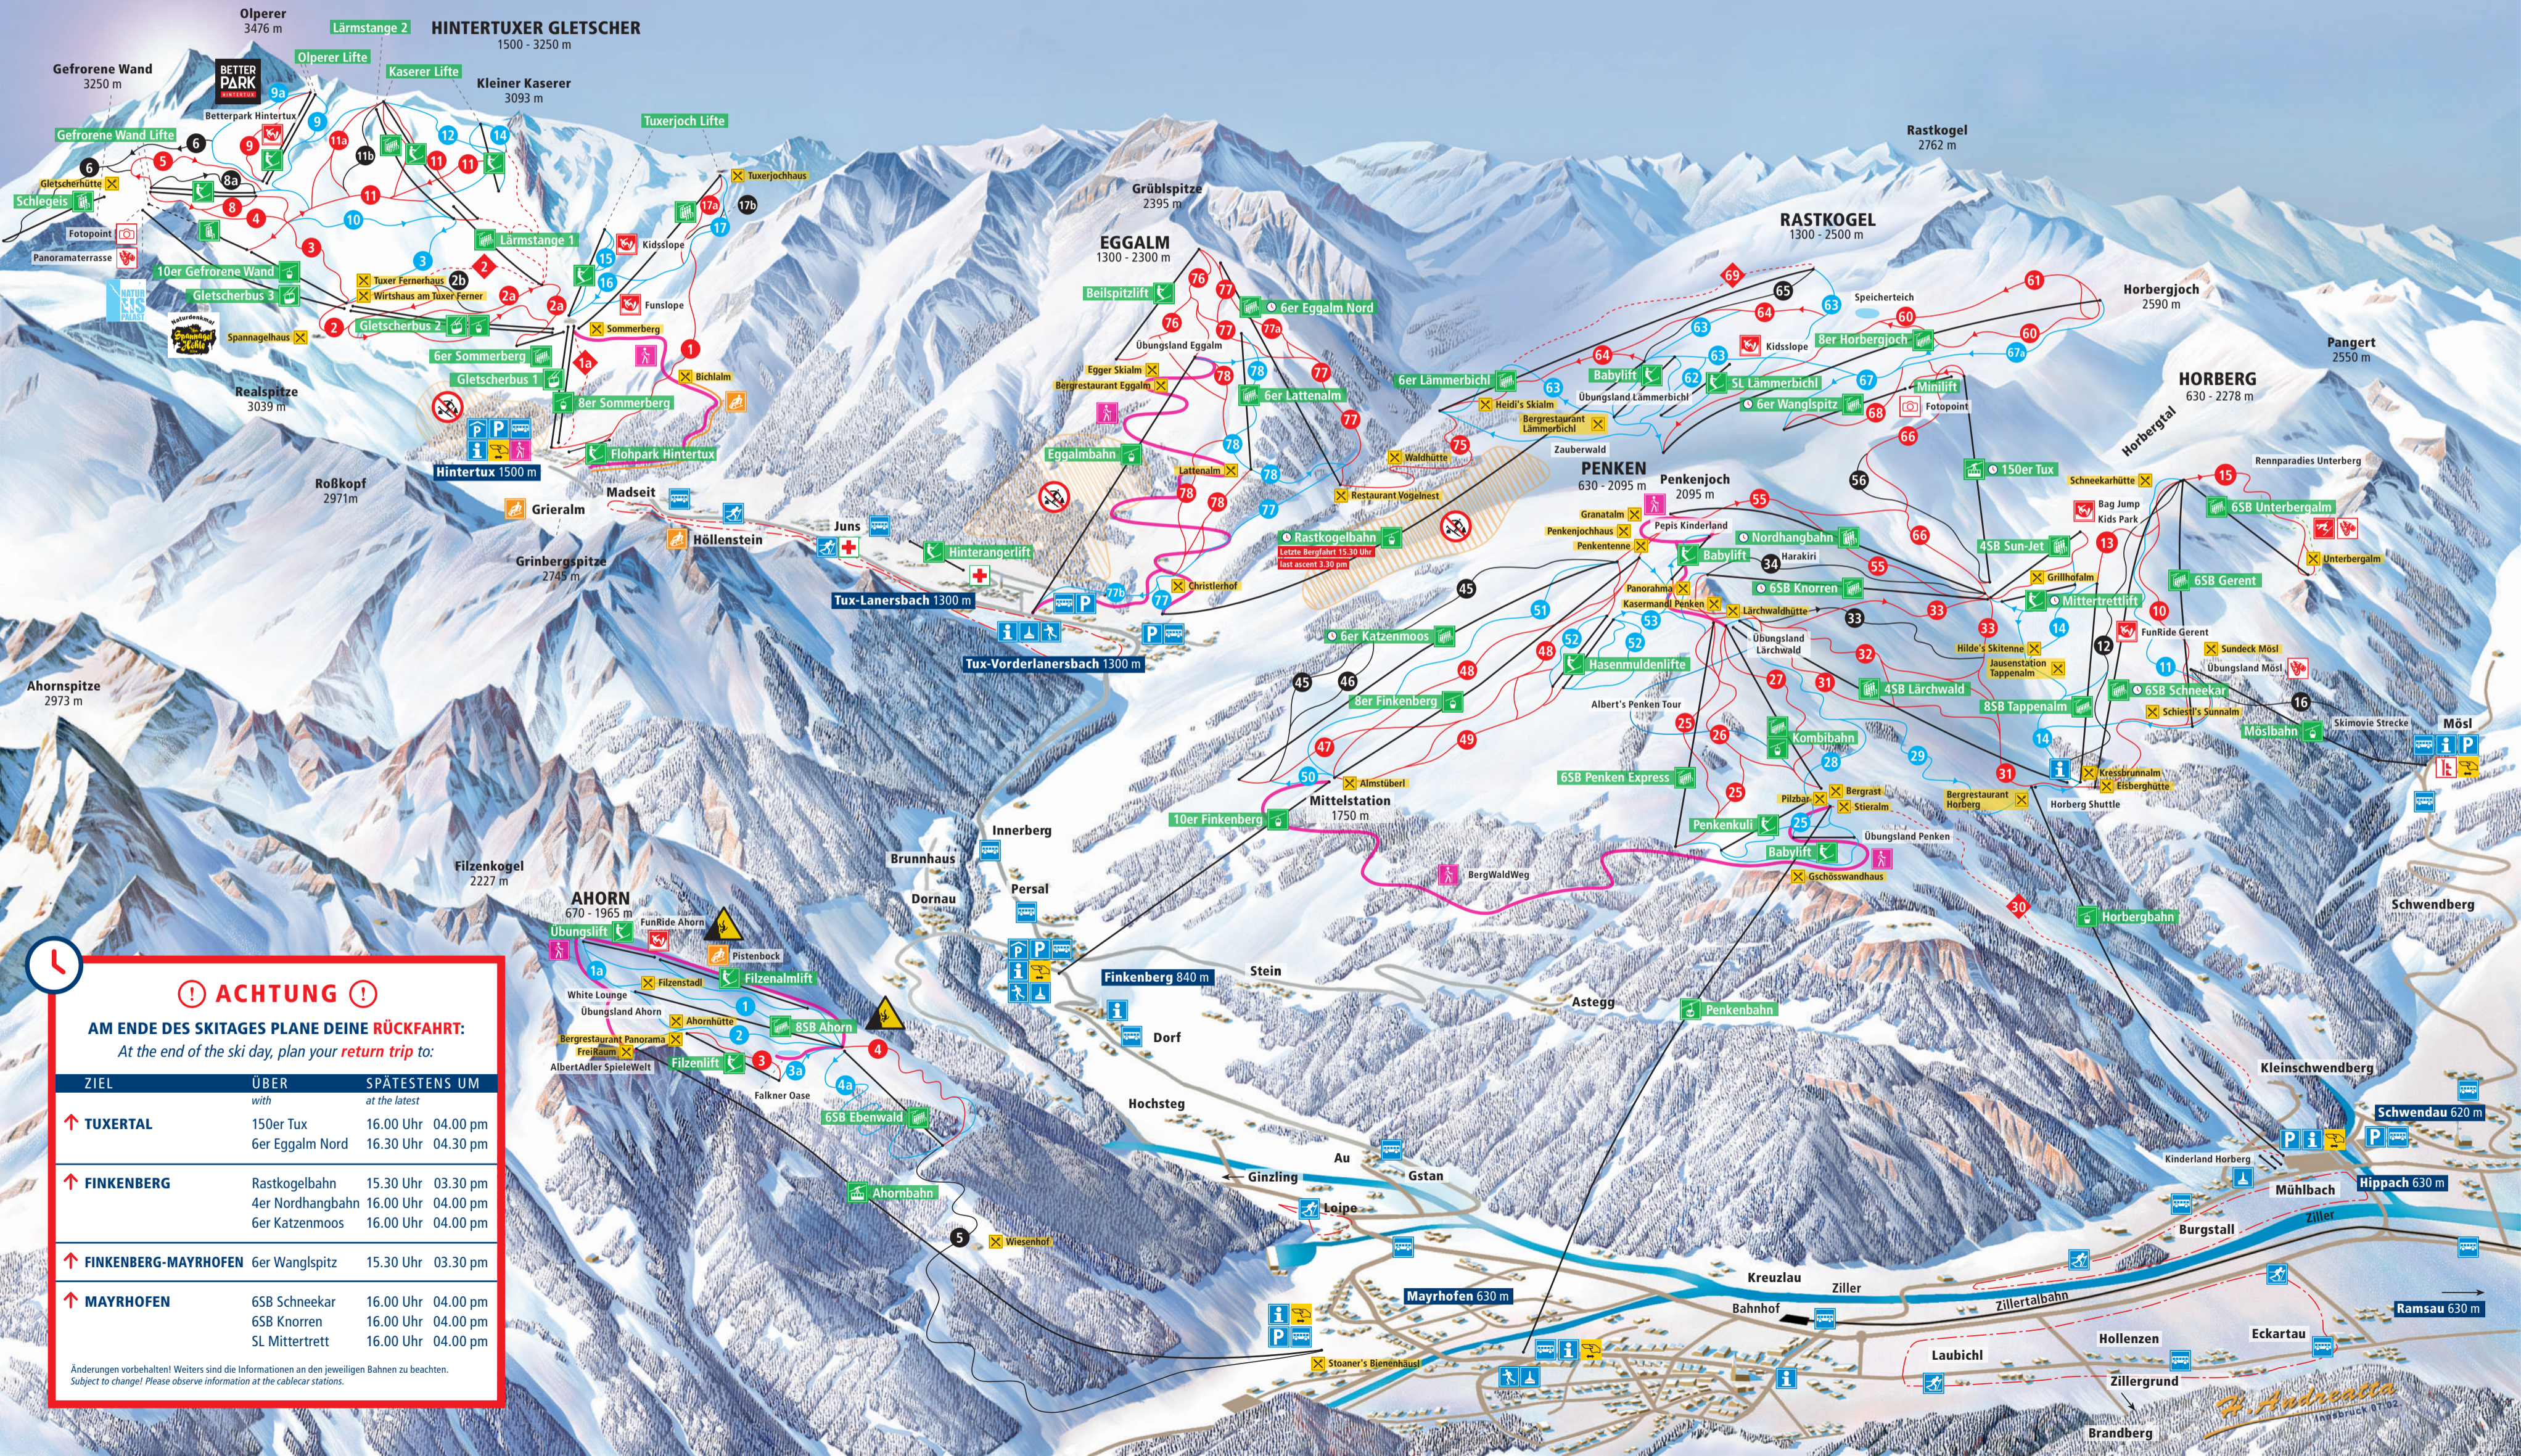

SKI- & GLETSCHERWELT ZILLERTAL 3000

⚠ ACHTUNG ⚠
AM ENDE DES SKITAGES PLANE DEINE RÜCKFAHRT:
At the end of the ski day, plan your return trip to:

ZIEL	ÜBER	SPÄTESTENS UM	with	at the latest
↑ TUXERTAL	150er Tux	16.00 Uhr	04.00 pm	
	6er Eggalm Nord	16.30 Uhr	04.30 pm	
↑ FINKENBERG	Rastkogelbahn	15.30 Uhr	03.30 pm	
	4er Nordhangbahn	16.00 Uhr	04.00 pm	
	6er Katzenmoos	16.00 Uhr	04.00 pm	
↑ FINKENBERG-MAYRHOFEN	6er Wanglsplatz	15.30 Uhr	03.30 pm	
↑ MAYRHOFEN	6SB Schneekar	16.00 Uhr	04.00 pm	
	6SB Knorren	16.00 Uhr	04.00 pm	
	SL Mittertritt	16.00 Uhr	04.00 pm	

Änderungen vorbehalten! Weiters sind die Informationen an den jeweiligen Bahnen zu beachten.
 Subject to change! Please observe information at the cablecar stations.